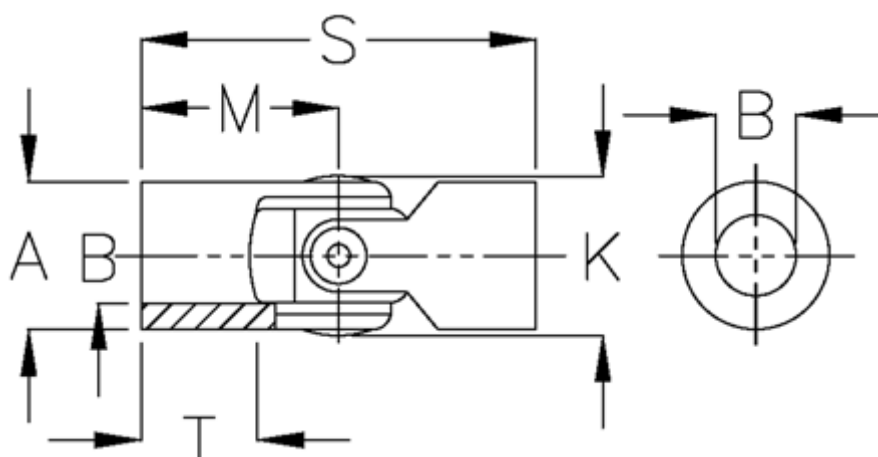

Varenummer: 07716411

Beskrivelse: Enkelt krydsled med glideleje, kort udg
0.716.411

Mål

A	= 16
B H7	= 8
K	= 17.5
M	= 20.0
MD max. Nm	= 8
s	= 40
T	= 11